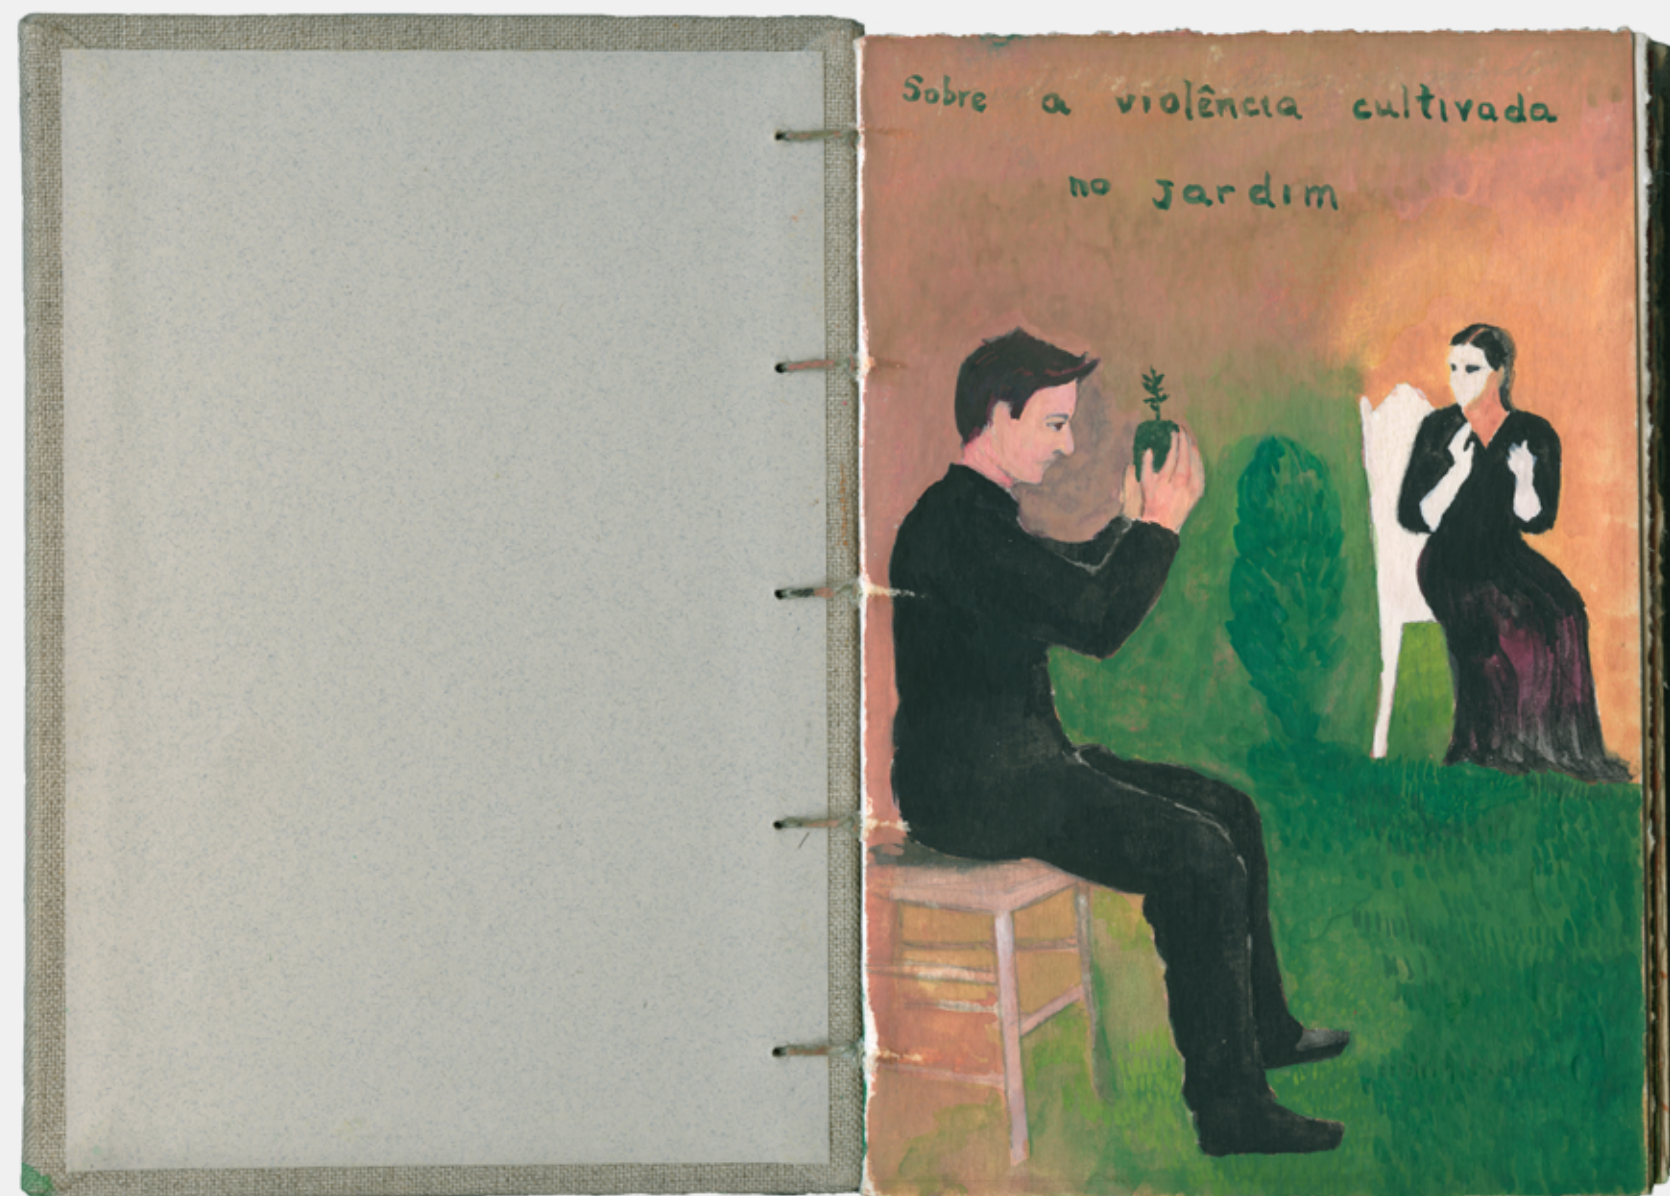

## SOBRE A VIOLÊNCIA CULTIVADA NO JARDIM

Rodrigo Freitas\*

“Fomos maus expectadores da vida se não vemos também a mão que delicadamente – mata!”

Nietzsche

As pinturas que compõem o livro intitulado *Sobre a violência cultivada no jardim* são fruto de uma pesquisa artística que se interessa pelas formas veladas de violência. Não é por acaso que a casa, com seus objetos e arredores, fornece a matéria prima para a realização desse trabalho, no qual o espaço doméstico se torna palco para as tensões e equilíbrios instáveis que permeiam as relações cotidianas. *Sobre a violência cultivada no jardim* é um trabalho que dialoga com o as artes plásticas e, de maneira especial, com o cinema, do qual derivam muitas das imagens desse livro de pinturas. Desse diálogo entre as artes, as referências se entrecruzam, se ampliam, permitindo a construção de novas leituras para cada imagem, que, silenciosamente, deixa entrever a violência coerciva presente, sobretudo, no contexto familiar.

\* Rodrigo Freitas é bacharel em Artes pela Universidade Federal de Minas Gerais, onde atualmente desenvolve pesquisa de doutorado. Em 2012, participou do Programa Independente da Escola São Paulo e integrou o IV Programa Bolsa Pampulha em Belo Horizonte. Teve participação em algumas mostras, entre elas: 39º SARP, Entretempos, Bolsa Pampulha, Exposição PIESP – Instituto Cervantes.  
[rodrigofreitasrodrigues@gmail.com](mailto:rodrigofreitasrodrigues@gmail.com)