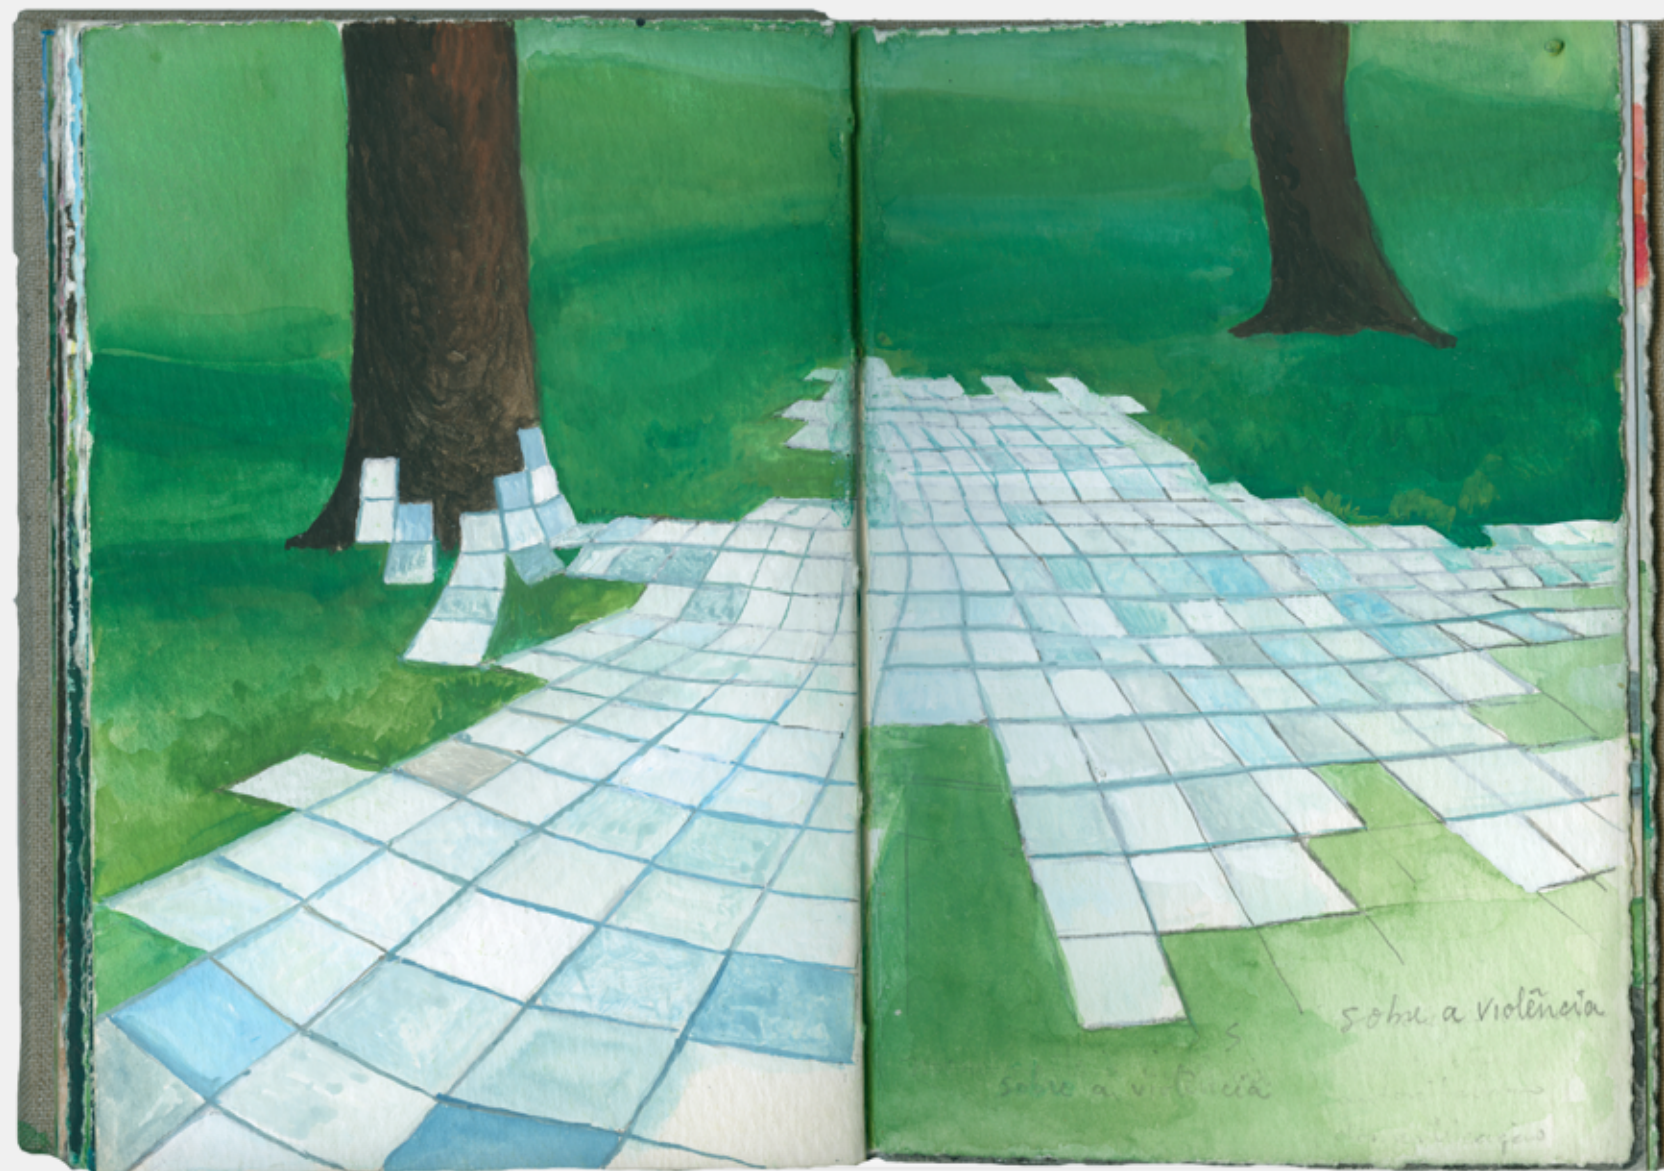

## SOBRE A VIOLÊNCIA CULTIVADA NO JARDIM

Rodrigo Freitas\*

“Fomos maus expectadores da vida se não vemos também a mão que delicadamente – mata!”

Nietzsche

As pinturas que compõem o livro intitulado *Sobre a violência cultivada no jardim* são fruto de uma pesquisa artística que se interessa pelas formas veladas de violência. Não é por acaso que a casa, com seus objetos e arredores, fornece a matéria prima para a realização desse trabalho, no qual o espaço doméstico se torna palco para as tensões e equilíbrios instáveis que permeiam as relações cotidianas. *Sobre a violência cultivada no jardim* é um trabalho que dialoga com o as artes plásticas e, de maneira especial, com o cinema, do qual derivam muitas das imagens desse livro de pinturas. Desse diálogo entre as artes, as referências se entrecruzam, se ampliam, permitindo a construção de novas leituras para cada imagem, que, silenciosamente, deixa entrever a violência coerciva presente, sobretudo, no contexto familiar.

2013  
Guache sobre papel  
15 x 21 cm

2013  
Guache sobre papel  
15 x 21 cm

2013  
Guache sobre papel  
15 x 21 cm

2013  
Guache sobre papel  
15 x 21 cm

2013  
Guache sobre papel  
15 x 21 cm

2013  
Guache sobre papel  
15 x 21 cm