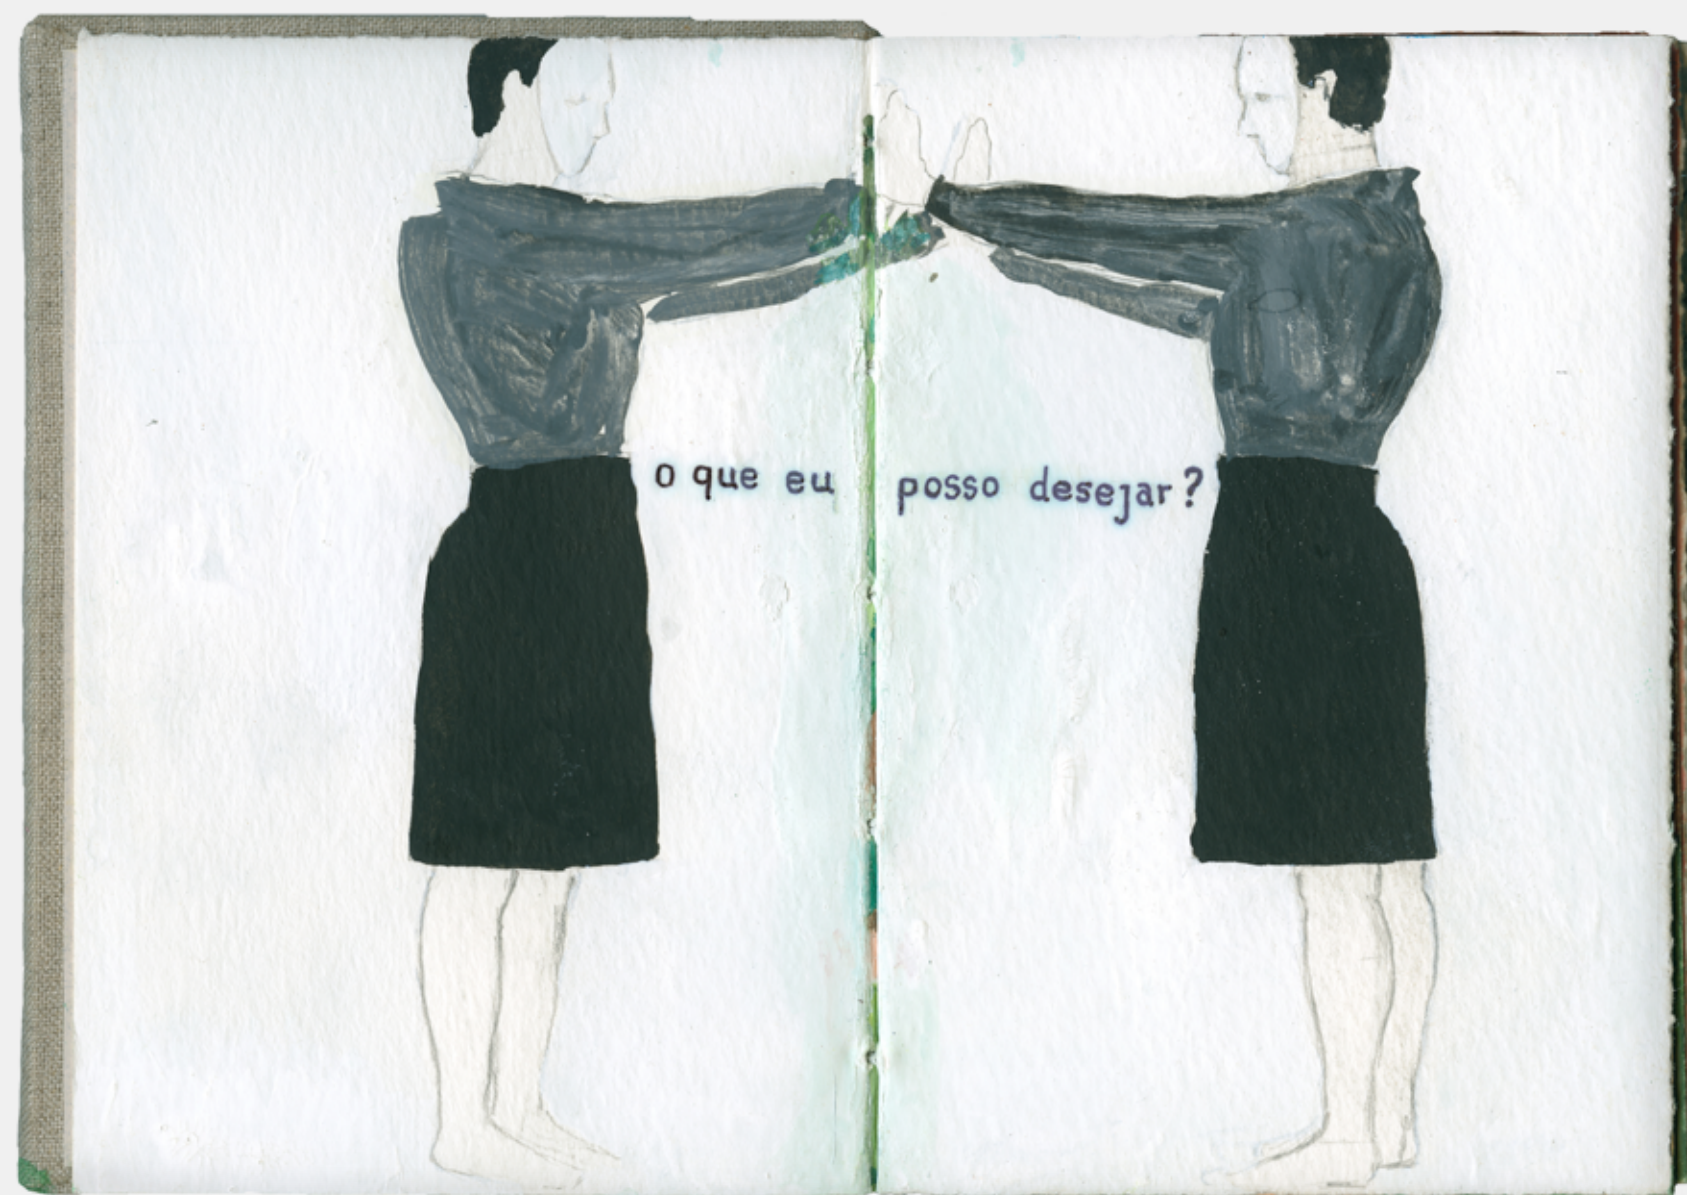

2013
Guache sobre papel
15 x 21 cm