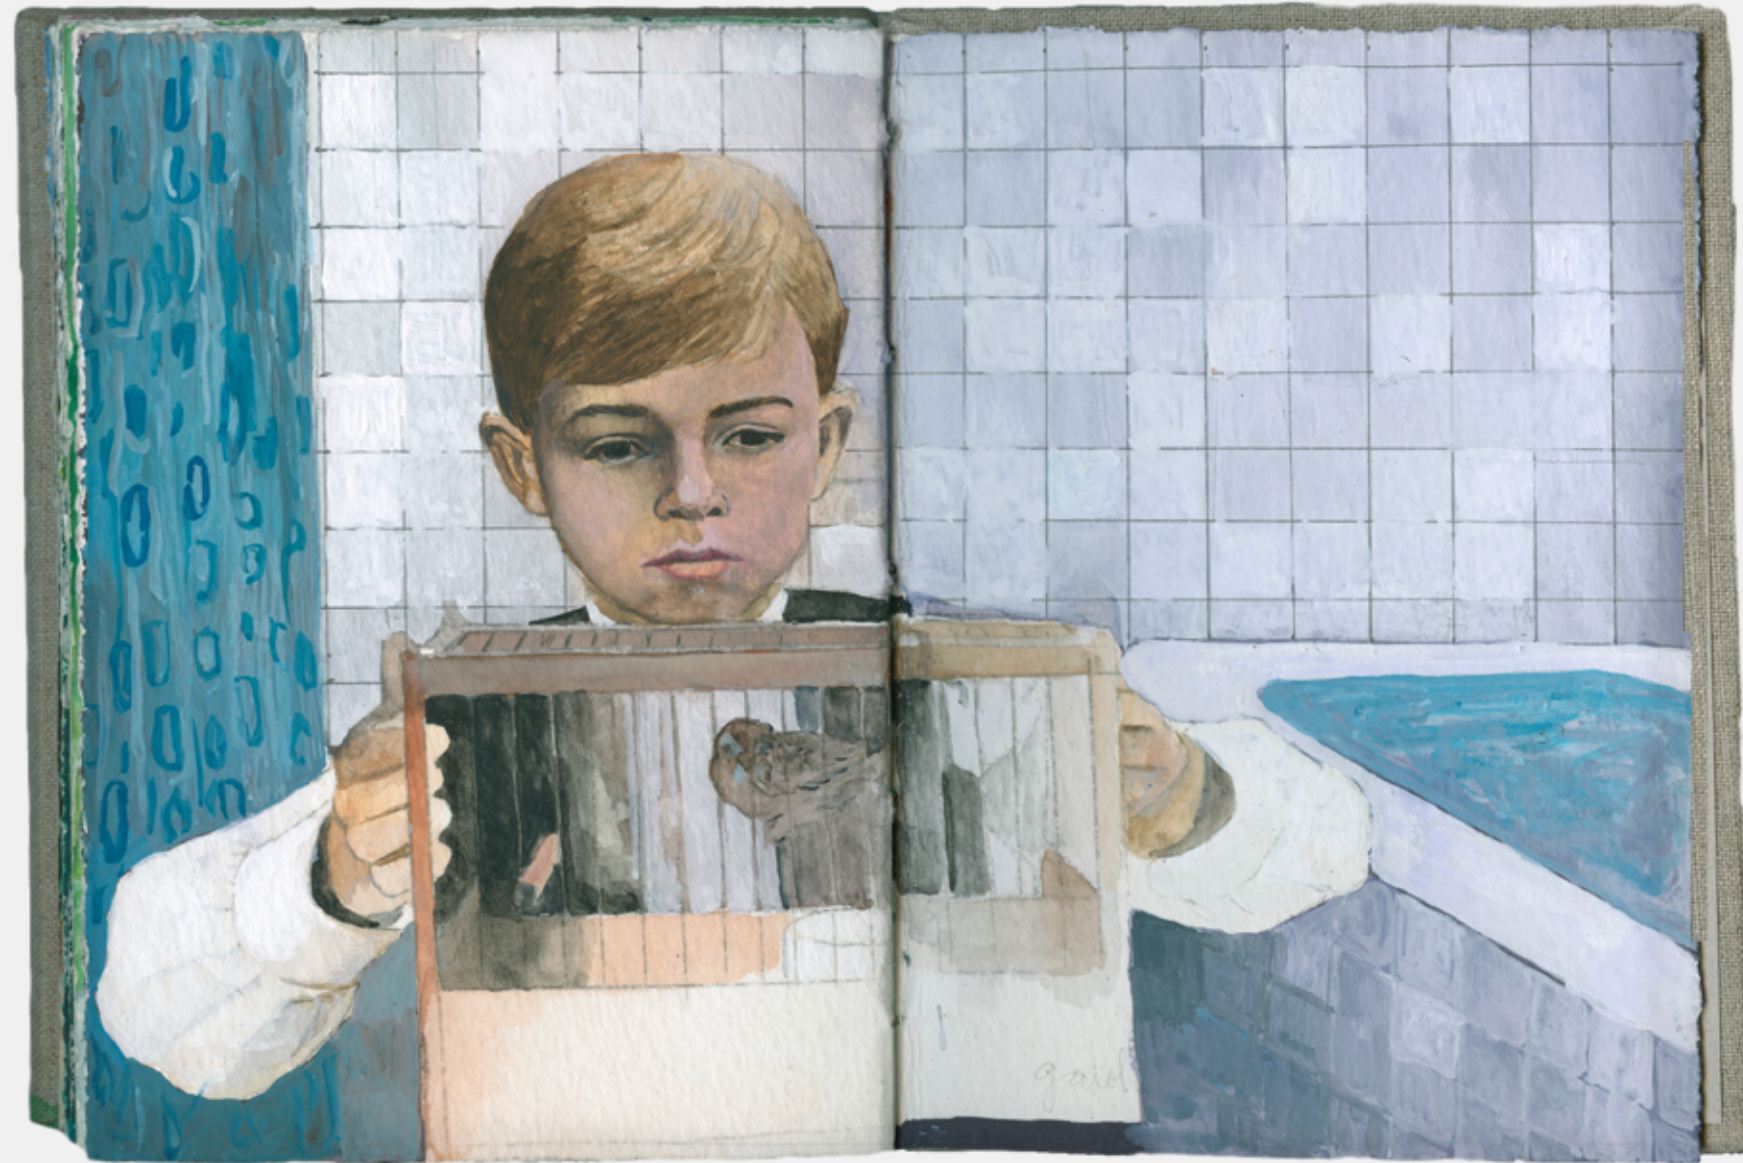

## SOBRE A VIOLÊNCIA CULTIVADA NO JARDIM

Rodrigo Freitas\*

“Fomos maus expectadores da vida se não vemos também a mão que delicadamente – mata!”

Nietzsche

As pinturas que compõem o livro intitulado *Sobre a violência cultivada no jardim* são fruto de uma pesquisa artística que se interessa pelas formas veladas de violência. Não é por acaso que a casa, com seus objetos e arredores, fornece a matéria prima para a realização desse trabalho, no qual o espaço doméstico se torna palco para as tensões e equilíbrios instáveis que permeiam as relações cotidianas. *Sobre a violência cultivada no jardim* é um trabalho que dialoga com o as artes plásticas e, de maneira especial, com o cinema, do qual derivam muitas das imagens desse livro de pinturas. Desse diálogo entre as artes, as referências se entrecruzam, se ampliam, permitindo a construção de novas leituras para cada imagem, que, silenciosamente, deixa entrever a violência coerciva presente, sobretudo, no contexto familiar.

2013  
Guache sobre papel  
15 x 21 cm

2013  
Guache sobre papel  
15 x 21 cm

2013  
Guache sobre papel  
15 x 21 cm

2013  
Guache sobre papel  
15 x 21 cm

2013  
Guache sobre papel  
15 x 21 cm

2013  
Guache sobre papel  
15 x 21 cm

2013  
Guache sobre papel  
15 x 21 cm