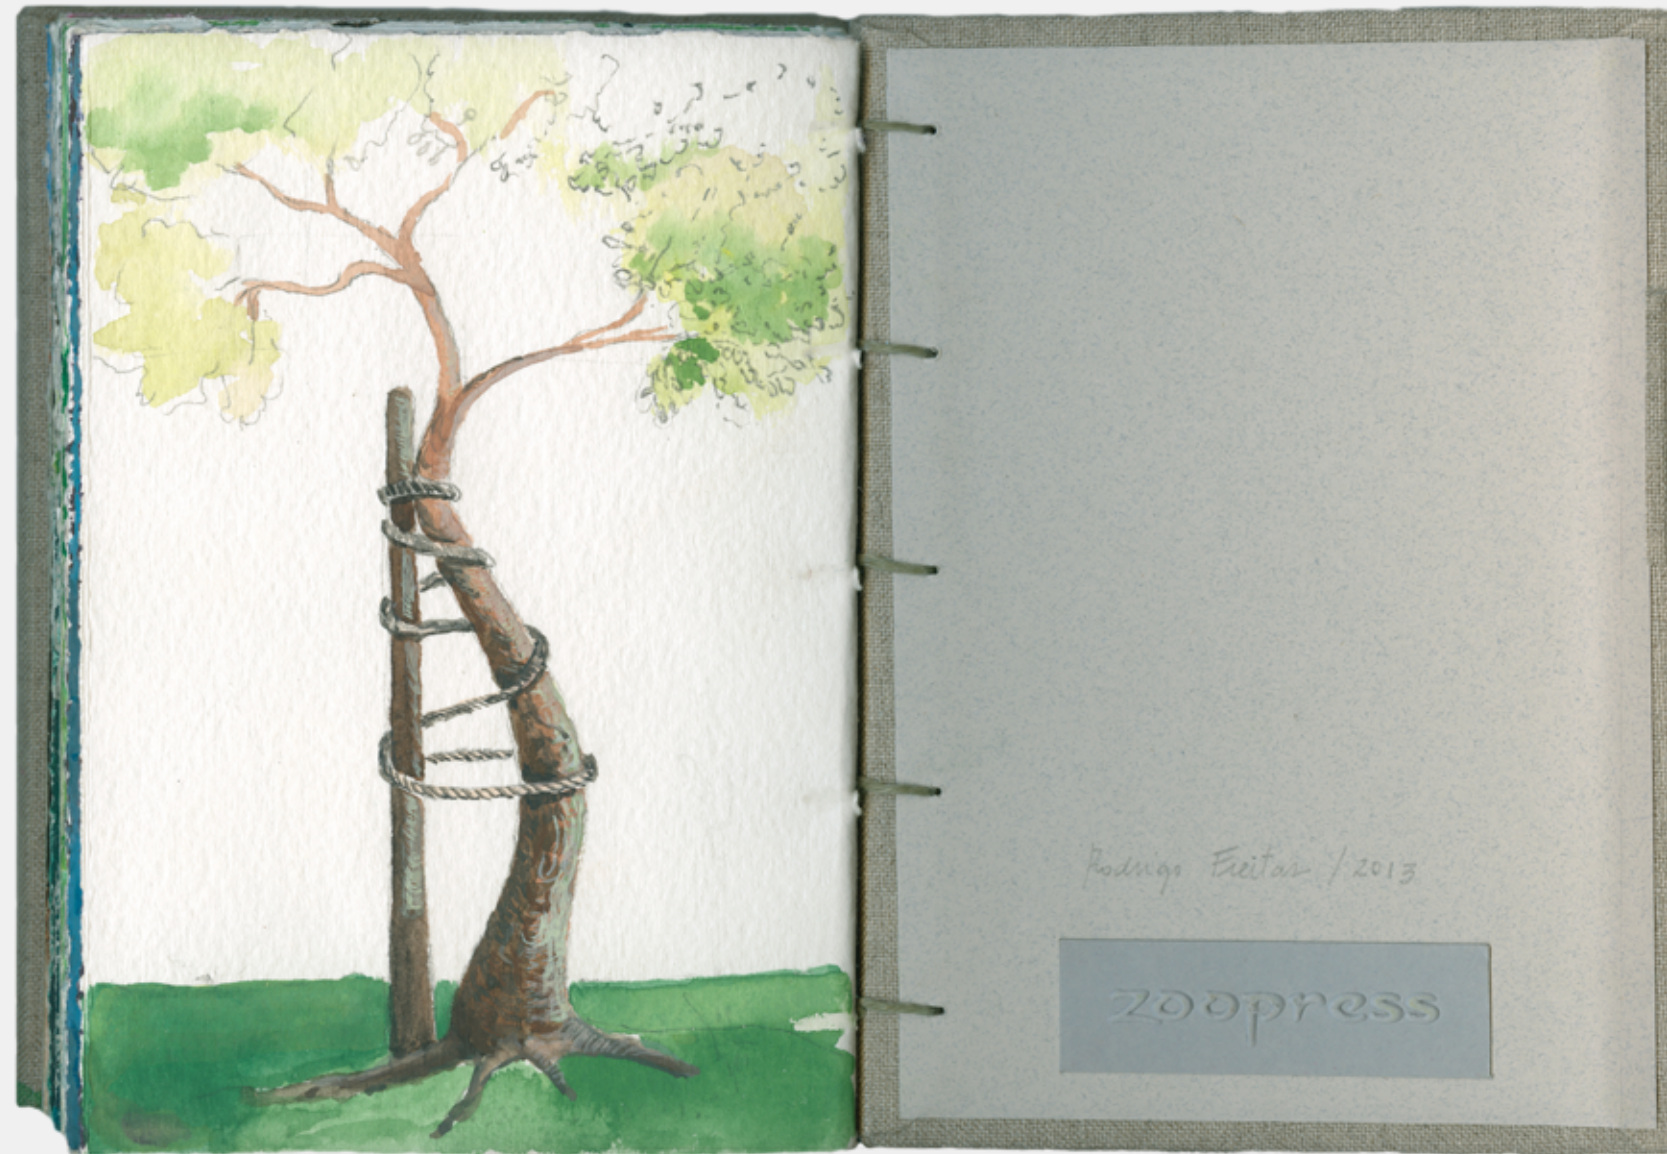

## SOBRE A VIOLÊNCIA CULTIVADA NO JARDIM

Rodrigo Freitas\*

“Fomos maus expectadores da vida se não vemos também a mão que delicadamente – mata!”

Nietzsche

As pinturas que compõem o livro intitulado *Sobre a violência cultivada no jardim* são fruto de uma pesquisa artística que se interessa pelas formas veladas de violência. Não é por acaso que a casa, com seus objetos e arredores, fornece a matéria prima para a realização desse trabalho, no qual o espaço doméstico se torna palco para as tensões e equilíbrios instáveis que permeiam as relações cotidianas. *Sobre a violência cultivada no jardim* é um trabalho que dialoga com o as artes plásticas e, de maneira especial, com o cinema, do qual derivam muitas das imagens desse livro de pinturas. Desse diálogo entre as artes, as referências se entrecruzam, se ampliam, permitindo a construção de novas leituras para cada imagem, que, silenciosamente, deixa entrever a violência coerciva presente, sobretudo, no contexto familiar.

2013  
Guache sobre papel  
15 x 21 cm

2013  
Guache sobre papel  
15 x 21 cm

2013  
Guache sobre papel  
15 x 21 cm

2013  
Guache sobre papel  
15 x 21 cm

2013  
Guache sobre papel  
15 x 21 cm

2013  
Guache sobre papel  
15 x 21 cm

2013  
Guache sobre papel  
15 x 21 cm